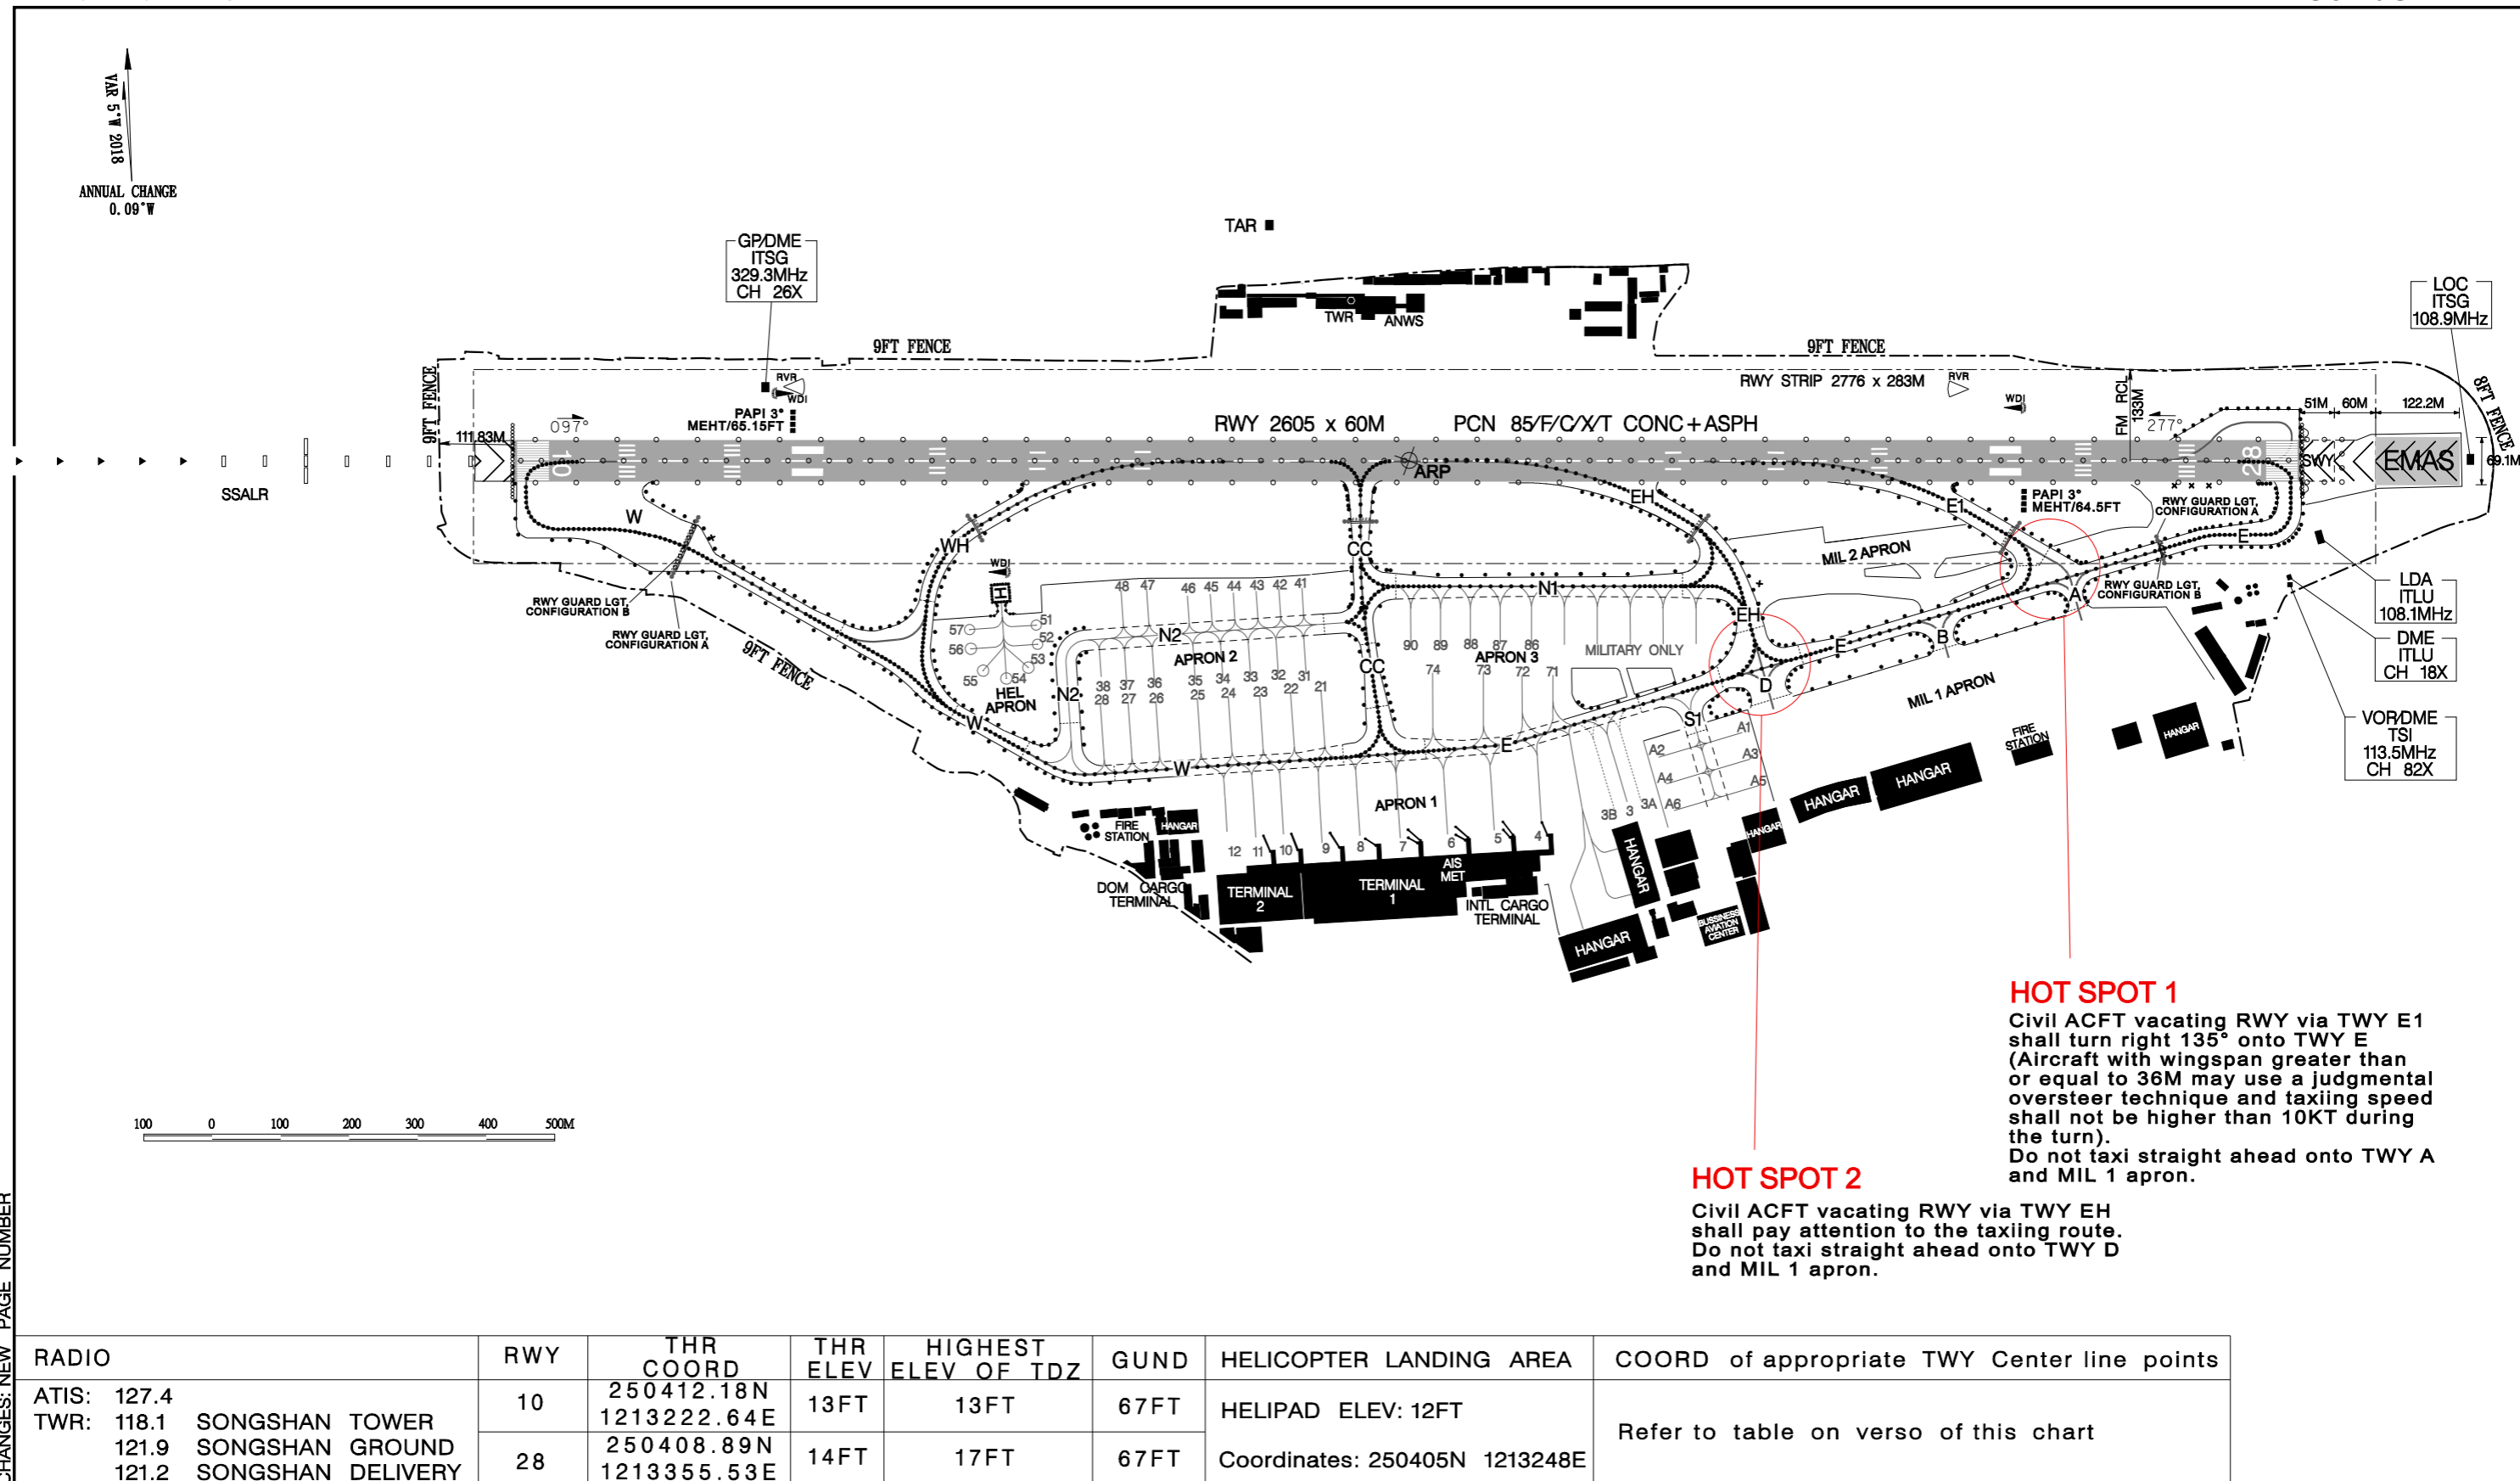

機場圖
AERODROME CHART

松山機場
SONGSHAN AD

AD ELEV 18FT ARP: 250411N 1213309E

CHANGES: NEW PAGE NUMBER